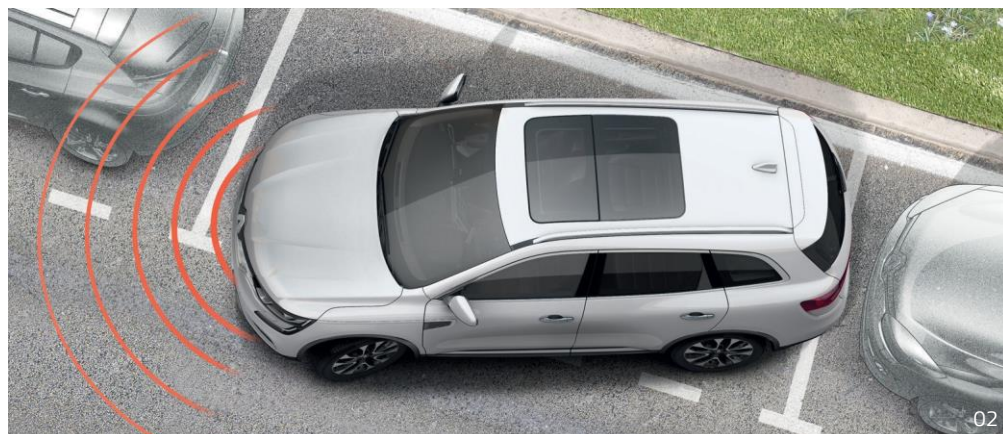

82 01 653 722

Bezpečnost dětí

01 Dětská sedačka Duoplus Isofix

Zajišťuje nejlepší ochranu a bezpečnost dítěte od 9 měsíců do 4 let. Zajištění Isofix. Velmi komfortní, díky možnosti nastavení do 3 poloh, včetně polohy pro spánek.