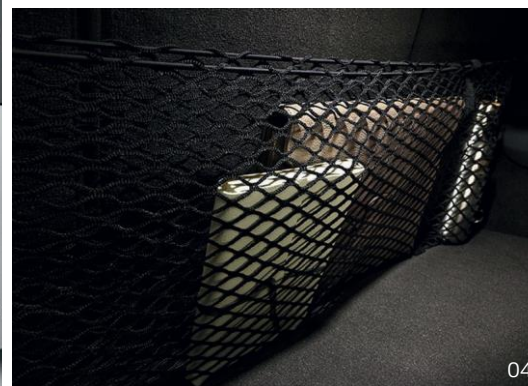

04 Sítě zavazadlového prostoru

Umožňují fixaci předmětů během jízdy. Přizpůsobitelné velikosti vozidla. V provedení horizontálním i vertikálním.

77 11 422 533 (horizontální)

82 01 568 849 (vertikální)