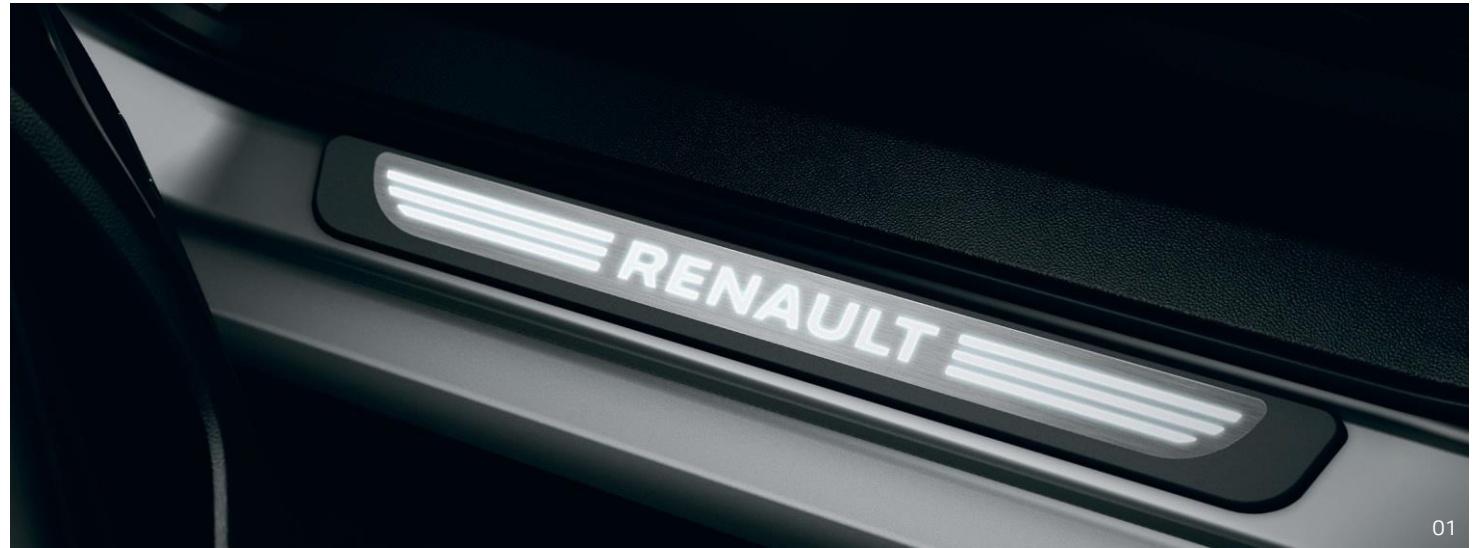

Interiér

01 Vnitřní osvětlené prahy dveří Renault

Elegance a moderní design při každém otevření dveří. Osvětlené prahy dveří upoutají pozornost ve dne i v noci. Povrchová úprava z ušlechtilé oceli a logo Renault. Dodáváno po 4 kusech – pro přední i zadní dveře.

82 01 665 635

02 Vnitřní prahy dveří KOLEOS

Stylové prahy dveří s logem KOLEOS. Chrání vaše vozidlo s elegancí a stylem. Povrchová úprava z ušlechtilé oceli. Dodáváno po 4 kusech – pro přední i zadní dveře.

82 01 665 638

03 Vnitřní prahy dveří KOLEOS - černé

Elegantní černé prahy dveří s logem KOLEOS. Dodáváno po 2 kusech – pro přední dveře.

82 01 688 974

01