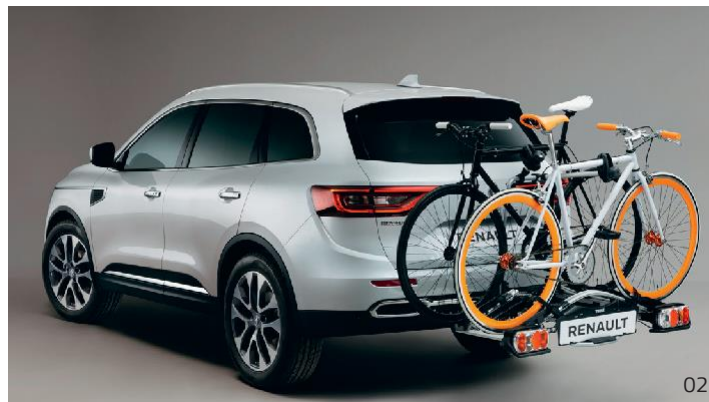

Převázejte více a lépe

Tažná zařízení

01 Tažné zařízení demontovatelné bez nářadí

K bezpečnému tažení nebo připevnění nosiče kola, přívěsu, lodě, karavanu a dalšího profesionálního vybavení. Plně kompatibilní s vozem Renault. Jednoduché demontování bez potřeby nářadí.

82 01 663 737 (tažné zařízení)

82 01 666 347 (13-pin kabeláž)

82 01 667 175 (7-pin kabeláž)

02 Nosič jízdních kol na tažné zařízení

Nosič až 3 jízdních kol pro tažné zařízení. Jednoduše sklopný pro snadný přístup do zavazadlového prostoru.

K dispozici ve více provedeních.

Kompletní seznam nosičů – strana 38.