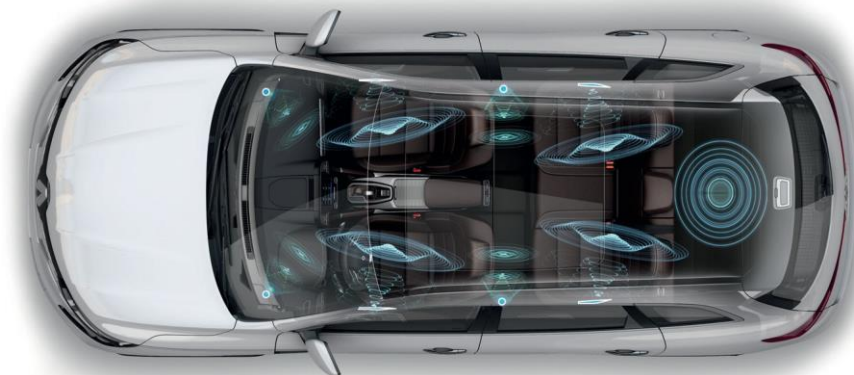

Audio

01 Soustava reproduktorů Focal Music Premium 4.0

Soustava 4 reproduktorů – 2 přední a 2 zadní. Vysoká kvalita zvuku. Zažijte maximální zážitek z poslechu hudby a užijte si cestování plně zábavy.

77 11 578 132